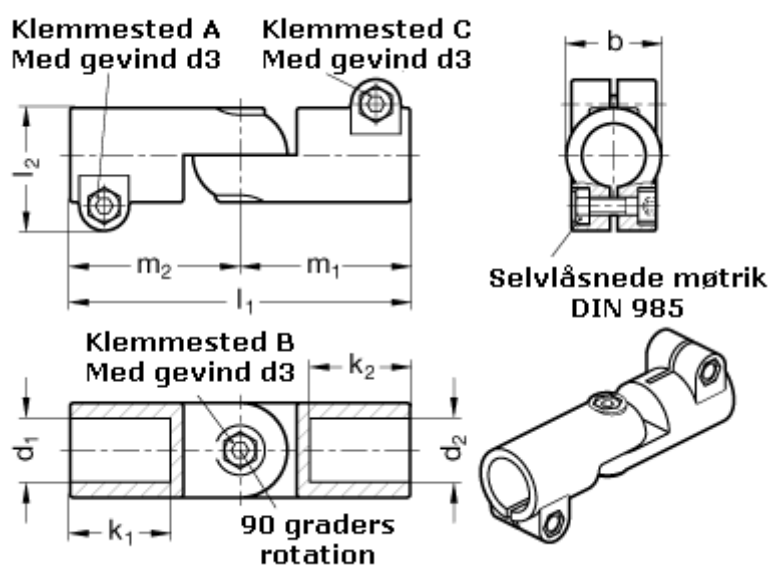

Varenummer: 20286B25B25S2BL
Beskrivelse: E+G laskeforbindelse
GN286-B25-B25-S-2-BL

Mål

b = 40	m1 = 72
d1 = B25	m2 = 72
d2 = B25	
d3 = M 8	
k1 = 42.5	
k2 = 42.5	
l1 = 144	
l2 = 52.0	